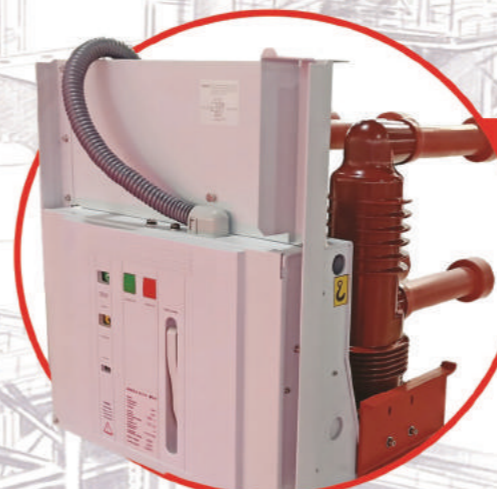

دژنگتور خلا، کشویی
Withdrawable Vacuum Circuit Breaker