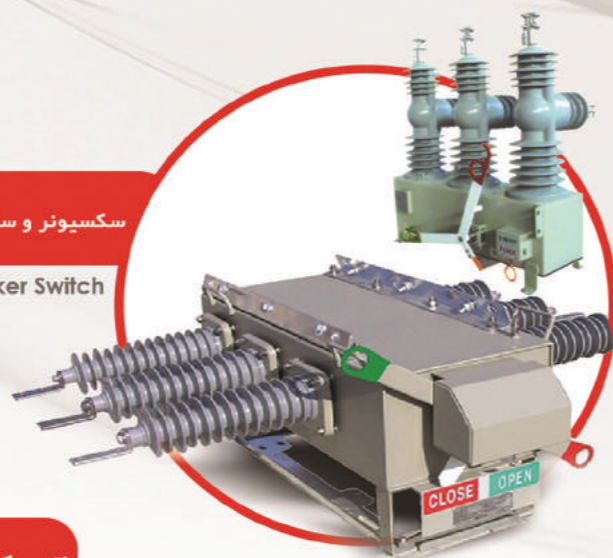

دارای تأییدیه توانیر دارای تأییدیه از وزارت نفت

سکسیونر و سکشنالایزر گازی و خلا، هوایی
Overhead Load Breaker Switch