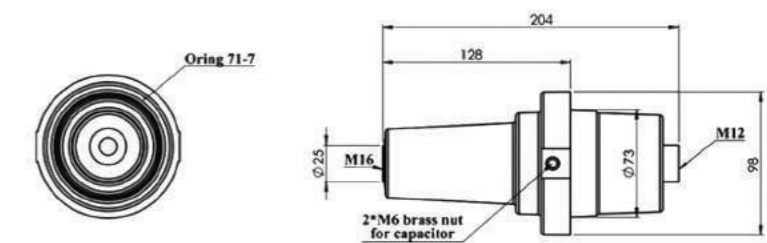

بوشینگ روغنی الکترو پژواک آرین

بوشینگ روغنی پلاگین ۶۳۰ آمپر B6300E، از جنس رزین جهت استفاده در ترانسفورماتورها و پست‌های پدمانتد روغنی می‌باشد که در ترمینال خروجی از سرکابل‌های پلاگین جهت ارتباط ایمن کابل استفاده می‌شود. این بوشینگ‌ها دارای یک مفره خازنی برای نمایش وجود ولتاژ در هادی می‌باشند. برای ولتاژ ۲۰ کیلوولت و جریان نامی ۶۳۰ آمپر طراحی و ساخته شده‌اند. جهت اطلاع از قیمت، دریافت مشخصات فنی و کاتالوگ این محصول با نیوان تماس بگیرید.