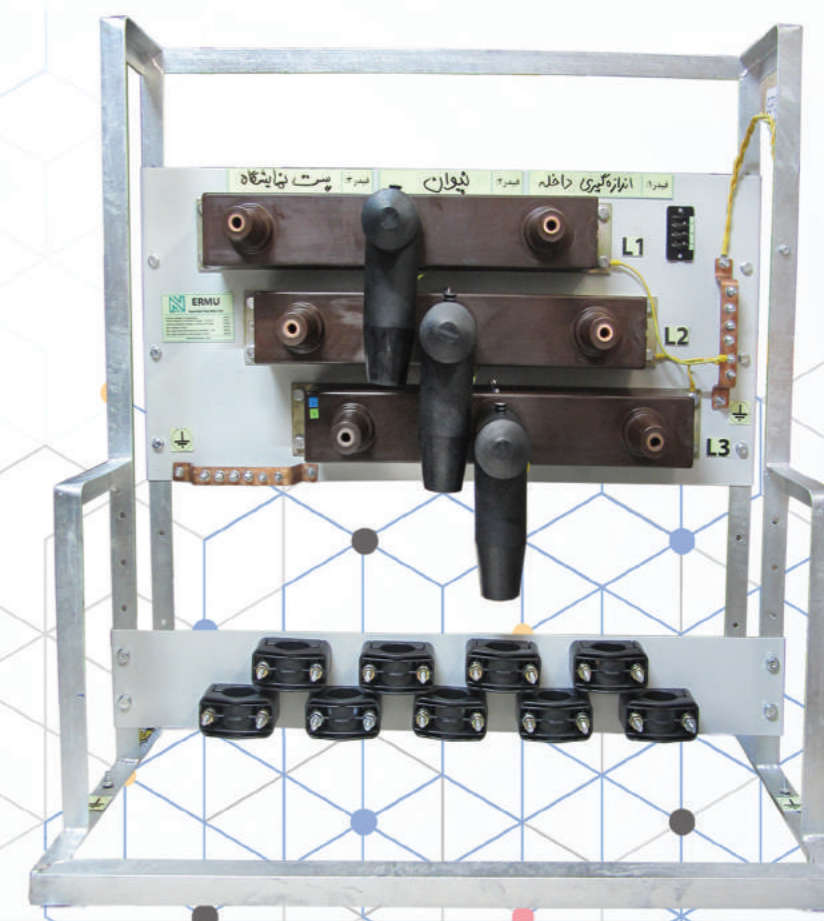

- قابلیت برقرار بودن تجهیزات اندازه گیری
- تعویض راحت و سریع با سلول معیوب
- طراحی سفارشی
- پلاک های فلورسنت
- قیمت مناسب
- وزن کم

نمای سازه در تاریکی