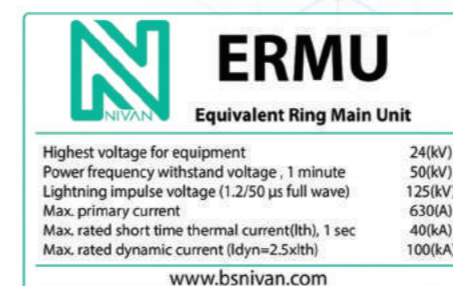

ERMU

ساخت نیوان

Equivalent Ring Main Unit

سه راهی موقت فشار متوسط

با افزایش تعداد RMU های موجود در شبکه و افزایش عمر این تجهیز قاعدتاً نرخ خرابی آن بیشتر شده و در زمان خرابی باید RMU موجود با RMU سوخته جایگزین شده و تجهیز معیوب جهت بررسی و اصلاح به کارخانه سازنده منتقل شود، لذا تهیه RMU جایگزین با توجه به قیمت بالای این تجهیز و نگهداری چند دستگاه RMU رزرو، هزینه بالایی را در بردارد.

همچنین اینکه جابجایی و حمل این تجهیز با توجه به وزن بالای آن مستلزم زمان و هزینه می باشد، از طرف دیگر در بسیاری از موارد ارسال تجهیز معیوب برای اصلاح موجب خارج شدن لوازم اندازه گیری مشترک از مدار و مصرف خارج از کنتور و مشکلات بعدی صدور قبض و محاسبه هزینه انرژی مصرفی مشترک می گردد.

حال با توجه به این که RMU معیوب با تجهیز مشابه خود جایگزین شده است، رغبت و تعجیلی برای تعمیر و نصب مجدد RMU قبلی وجود ندارد که این امر موجب طولانی شدن بازگشت RMU قبلی می شود و مسائل و مشکلات مالی و پشتیبانی عدیده ای را به همراه دارد.

از این رو به پیشنهاد کمیسیون فنی شرکت توزیع نیروی برق شهرستان مشهد نسبت به طراحی و ساخت تجهیز برای رفع این معضلات در نیوان اقدام گردید. حال ERMU باقیمت بسیار پایین تر، وزن کمتر و نیز امکان در مدار بودن تجهیزات اندازه گیری بسیاری از مشکلات موجود را مرتفع نموده است. همچنین عدم امکان مانور در ERMU باعث پیگیری تعمیر و جایگزینی تجهیز قبلی می گردد.

- قابلیت برقرار بودن تجهیزات اندازه گیری
- تعویض راحت و سریع با سلول معیوب
- طراحی سفارشی
- پلاک های فلورسنت
- قیمت مناسب
- وزن کم

نمای سازه در تاریکی