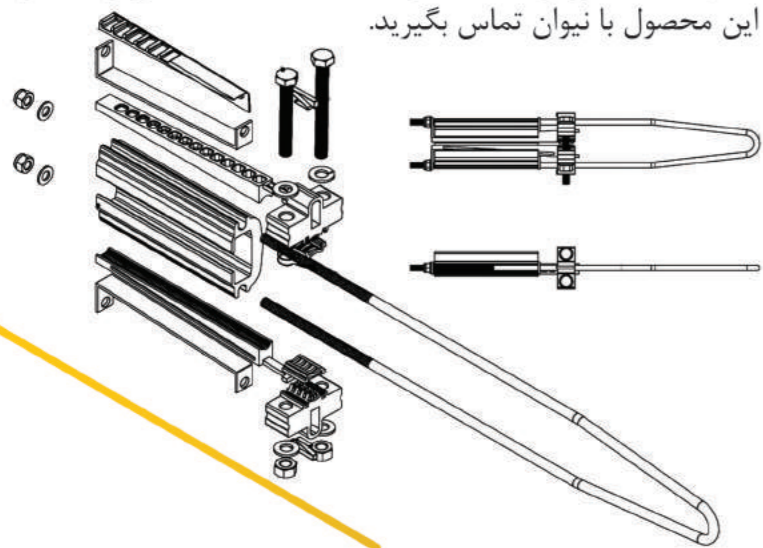

کلمپ انتهایی آراد کاوش پی

این نوع کلمپ مخصوص انتهایی کردن هادی‌های روکش دار هوایی فشارمتوسط می‌باشد. روش اتصال این کلمپ با کابل به صورت گوه‌ای بوده که باعث متمایز شدن این یراق از سایر کلمپ‌های موجود در بازار گردیده، چراکه احتیاج به بستن پیچ یا برداشتن روکش هادی نمی‌باشد. این امر سرعت و سهولت انجام کار و همچنین طول عمر و پایداری شبکه را به همراه دارد.

جهت اطلاع از قیمت، دریافت مشخصات فنی و کاتالوگ این محصول با نیوان تماس بگیرید.